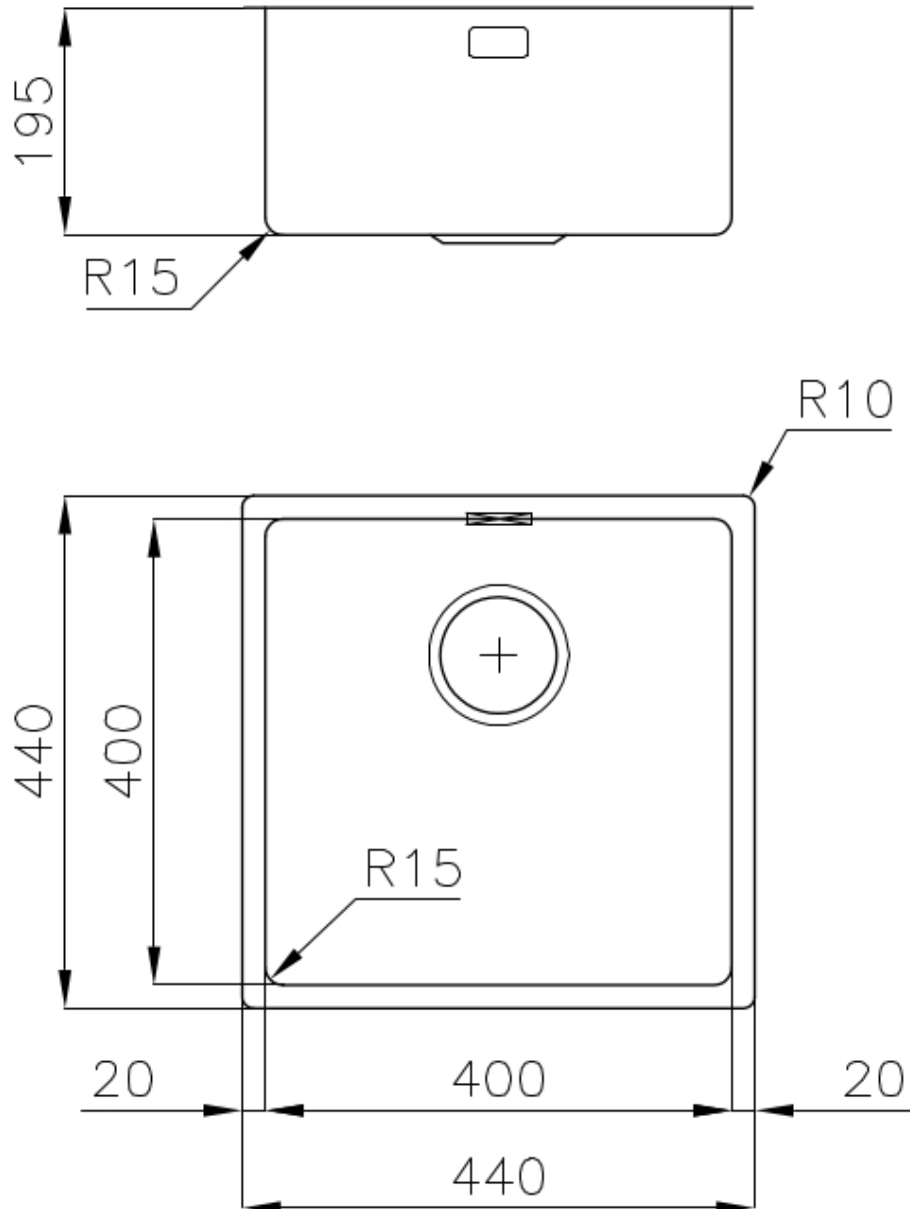

DESSINS TECHNIQUES