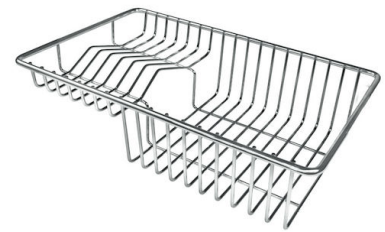

## ACCESSOIRES OPTIONNELS

### GRILLE POR.ASSIETTES INOX mm214x379

A100 C03

\* uniquement en combinaison avec  
l'accessoire A644 A01