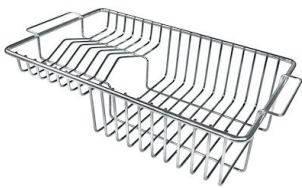

### PLANCHE DE DECOUPE DOUBLE HDPE

A644 A01

**PLANCHE DE DECOUPE DOUBLE  
IROKO**  
A644 F04

**PLANCHE DE DECOUPE HDPE  
27x42 CM**  
A657 F01

**CUVETTE INOX PERFOREE**  
A151 F00  
\* uniquement en combinaison avec  
l'accessoire A644 A01

**GRILLE PORTE-ASSIETTES INOX**  
250x425  
A100 B01

**KIT RÂPES ET PLANCHE DE  
DECOUPE HDPE**  
A159 A01  
\* uniquement en combinaison avec  
l'accessoire A644 A01